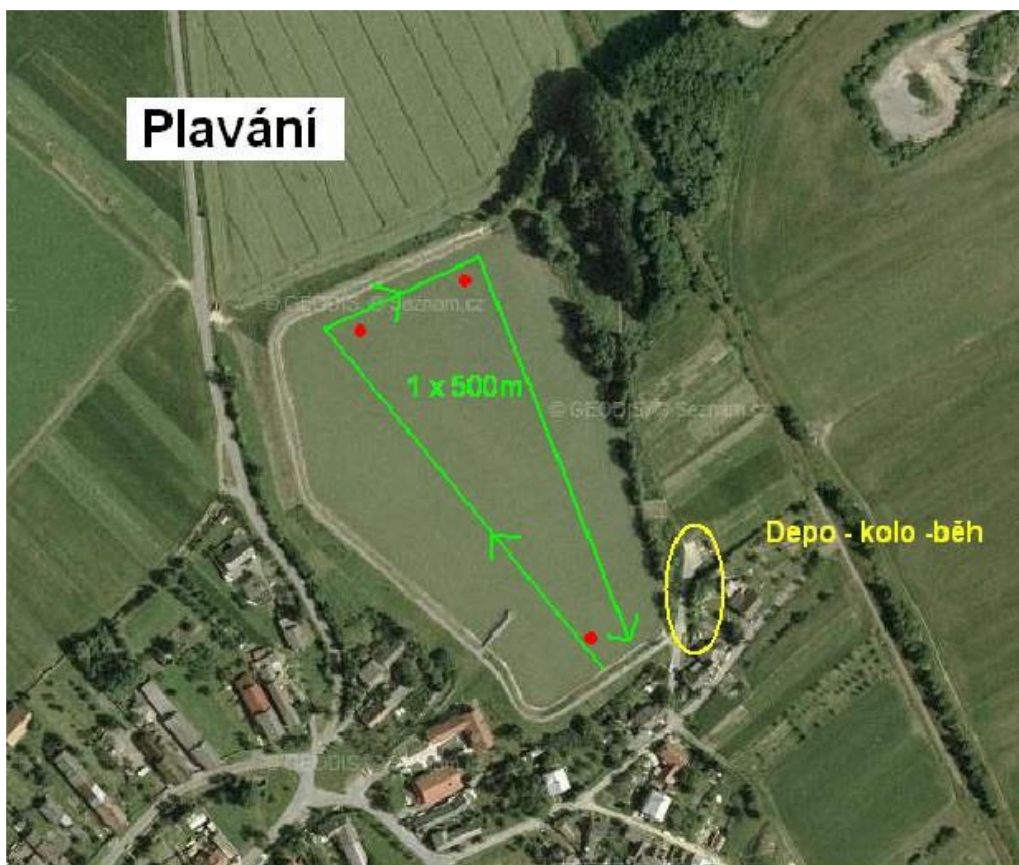

## TRASA KOLA

Z depa se jede obcí Babice, směr Uničov. Babice – Mladějovice – Újezd – Brničko u Uničova (zde obrátka), a zpět do Babic k vodní nádrži.

**!!!Jízda v háku povolena ve všech kategoriích!!!**