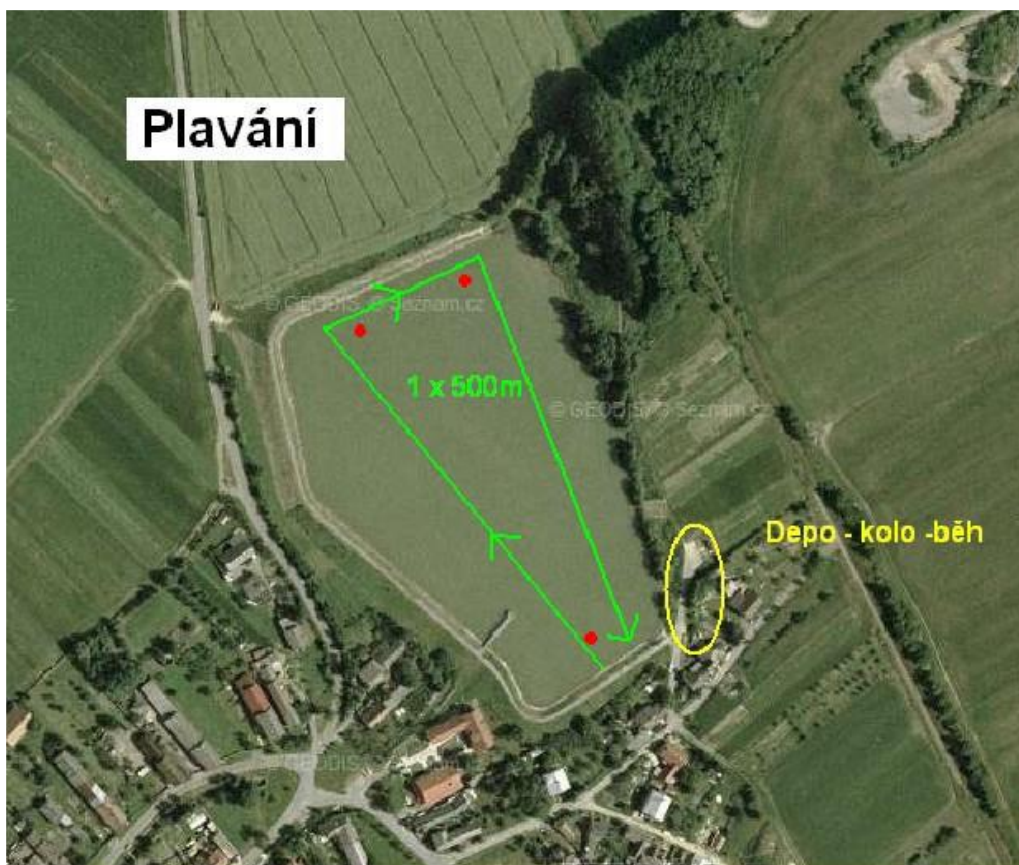

ŠTERNBERSKÝ TRIATLON BABICE

Termín: Neděle 23. července 2023

Místo: Babice u Šternberka

Tratě: Plavání 500 m (1 okruh v místním rybníku)
 Kolo 20 km (1 okruh - viz mapa níže)
 Běh 5 km (2 okruhy - viz mapa níže)

Další informace, fotky a výsledky z minulých let na stránkách Sk Vyhlídka Šternberk

www.skvyhlidka.cz

TRASA KOLA

Z depa se jede obcí Babice, směr Uničov. Babice – Mladějovice – Újezd – Brničko u Uničova (zde obrátka), a zpět do Babic k vodní nádrži.